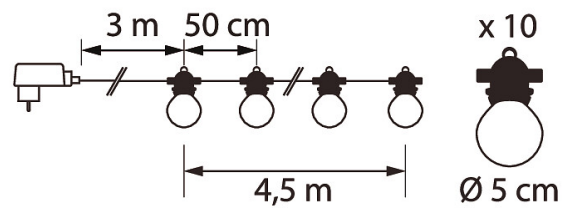

SNRO	KOODI	KG	TUOTESARJA
9478860		0.52	

EC002761

Asennus

Rakenne

Himmennys ja ohjaus

Valotekniset tiedot

Elinikä ja suorituskyky

Mitat