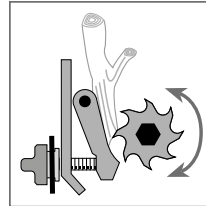

3
YEAR
WARRANTY

REVERSIBLE DRUM ROTOR

ADJUSTABLE BLADE DISTANCE

OVERLOAD PROTECTION

DRUM / WORM GEAR
CUTTING SYSTEM

**REVERSIBLE
DRUM ROTOR**

**ADJUSTABLE
BLADE DISTANCE**

**LONG-LIFE
INDUCTION
MOTOR**

- 1 FEEDING HOPPER**
AANVOERTRECHTER // TRÉMIE D'ALIMENTATION
FÜLLTRICHTER // TOLVA DE ALIMENTACIÓN
- 2 REVERSE SWITCH**
OMKEERSCHAKELAAR // COMMUTATEUR D'INVERSION
DREHRICHTUNGSSCHALTER // INTERRUPTOR DE MARCHA ATRÁS
- 3 PLUG (CONNECTION FOR EXTENSION CABLE)**
STEKKER // FICHE // STECKER // ENCHUFE
- 4 BLADE ADJUSTMENT KNOB**
REGELING MESAFSTAND // BOUTON DE RÉGLAGE DE L'ENCLUME
RIFFELMESSER-EINSTELLKNOPF // BOTÓN DE AJUSTE DEL YUNQUE
- 5 COLLECTION BOX LOCKING HANDLE**
VERGRENDLING VAN DE OPVANGBAK
POIGNÉE DE VERROUILLAGE DE LA BOÎTE DE COLLECTE
SPERRGRIFF FÜR AUFFANGBEHÄLTER
MANIJA DE BLOQUEO DE LA CAJA DE RECOLECCIÓN
- 6 COLLECTION BOX**
OPVANGBAK // BOÎTE DE COLLECTE
AUFFANGBEHÄLTER // CAJA DE RECOLECCIÓN
- 7 PUSH STICK**
DUWSTOK // POUSSOIR // SCHIEBER // VARILLA DE EMPUJE

The collection box with locking handle offers you a maximum of security. In addition, the shredder has a reverse switch and overload protection, allowing to easily bring back a stuck branch.

TECHNICAL SPECIFICATIONS POWXG6461		Features	Box content	Symbols
Rated voltage - frequency	230-240V~ 50Hz	<ul style="list-style-type: none"> • Low noise • Large cutting diameter • Drum / worm gear cutting system • Overload protector • Robust undercarriage with wheels • Practical transport handle 	1x silent shredder	<p>CHEMICAL SAFETY ✓</p> <p>CE</p>
Rated power	2800W		1x collection box	
Rotation speed	46min ⁻¹		2x wheel	
Max. diameter	Ø45mm		1x small parts bag	
Collection box	50 l		1x push stick	
			1x manual	