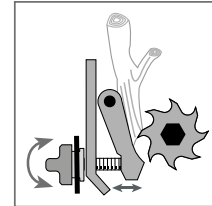

3
YEAR
WARRANTY

REVERSIBLE DRUM ROTOR

ADJUSTABLE BLADE DISTANCE

OVERLOAD PROTECTION

DRUM / WORM GEAR
CUTTING SYSTEM

**REVERSIBLE
DRUM ROTOR**

**ADJUSTABLE
BLADE DISTANCE**

**LONG-LIFE
INDUCTION
MOTOR**

- 1 FEEDING HOPPER**
AANVOERTRECHTER // TRÉMIE D'ALIMENTATION
FÜLLTRICHTER // TOLVA DE ALIMENTACIÓN
- 2 REVERSE SWITCH**
OMKEERSCHAKELAAR // COMMUTATEUR D'INVERSION
DREHRICHTUNGSSCHALTER // INTERRUPTOR DE MARCHA ATRÁS
- 3 PLUG (CONNECTION FOR EXTENSION CABLE)**
STEKKER // FICHE // STECKER // ENCHUFE
- 4 BLADE ADJUSTMENT KNOB**
REGELING MESAFSTAND // BOUTON DE RÉGLAGE DE L'ENCLUME
RIFFELMESSER-EINSTELLKNOPF // BOTÓN DE AJUSTE DEL YUNQUE
- 5 COLLECTION BOX LOCKING HANDLE**
VERGRENDLING VAN DE OPVANGBAK
POIGNÉE DE VERROUILLAGE DE LA BOÎTE DE COLLECTE
SPERRGRIFF FÜR AUFFANGBEHÄLTER
MANIJA DE BLOQUEO DE LA CAJA DE RECOLECCIÓN
- 6 COLLECTION BOX**
OPVANGBAK // BOÎTE DE COLLECTE
AUFFANGBEHÄLTER // CAJA DE RECOLECCIÓN
- 7 PUSH STICK**
DUWSTOK // POUSSOIR // SCHIEBER // VARILLA DE EMPUJE

The collection box with locking handle offers you a maximum of security. In addition, the shredder has a reverse switch and overload protection, allowing to easily bring back a stuck branch.

TECHNICAL SPECIFICATIONS POWXG6461		Features	Box content	Symbols
Rated voltage - frequency	230-240V~ 50Hz	<ul style="list-style-type: none"> • Low noise • Large cutting diameter • Drum / worm gear cutting system • Overload protector • Robust undercarriage with wheels • Practical transport handle 	1x silent shredder	<p>CHEMICAL SAFETY ✓</p> <p>CE</p>
Rated power	2800W		1x collection box	
Rotation speed	46min ⁻¹		2x wheel	
Max. diameter	Ø45mm		1x small parts bag	
Collection box	50 l		1x push stick	
			1x manual	