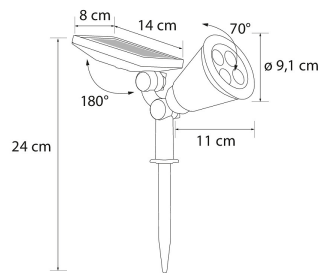

SNRO	KOODI	KG	TUOTESARJA
9478757		0.26	

Asennus

Rakenne

Himmennys ja ohjaus

Valotekniset tiedot

Elinikä ja suorituskyky

Mitat

Sähkötekniset tiedot