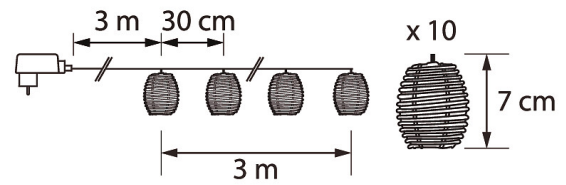

KIRKAS JOHTO

Rottinkilyhtysarja

Ihanat lyhdyt tuovat välimeren tunnelman sisustukseen, terassille tai parvekkeellesi - ympäri vuoden. Sarjassa kymmenen polyrottingista valmistettua lyhtyä. Lämpimän valkoiset ledit loistavat pehmeästi punosten lomasta. Yhden lyhdyn korkeus 7 cm, valo-osuuden pituus 3 m. Kaksi eri väri vaihtoehtoa: ruskeat lyhdyt mustalla johdolla tai valkoiset lyhdyt kirkaalla johdolla. Sarja soveltuu sekä sisä- että ulkokäyttöön.

KIRKAS JOHTO

SNRO	KOODI	KG	TUOTESARJA
9478859		0.36