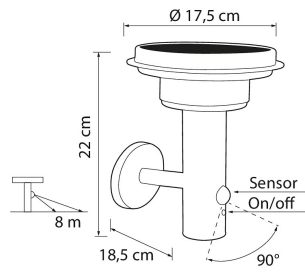

IP44

SNRO	KOODI	KG	TUOTESARJA
9478687		0.68	

Asennus	
Soveltuu ulkokäyttöön	Kyllä
Kotelointiluokka (IP)	IP44
KytKentätapa	Muu

Rakenne	
Malli / Tyyppi	Muu
Valonlähteen tyyppi	LED, kiinteä
Sisältää lampun	Kyllä
Väri	Hopea
Vaihdeettava liitäntälaitte	Ei
Valonlähteen energiatehokkuusluokka (EU-säännös 2019/2015)	Ei vaadita

Himmennys ja ohjaus

Valotekniset tiedot	
Valon väri (alphanumeric)	Valkoinen

Elinikä ja suorituskyky	
Valaisimen elinikä L70B50 Ta=25 °C (h)	25000

Mitat	
Leveys (mm)	178
Korkeus/syvyys (mm)	220
Halkaisija (mm)	178