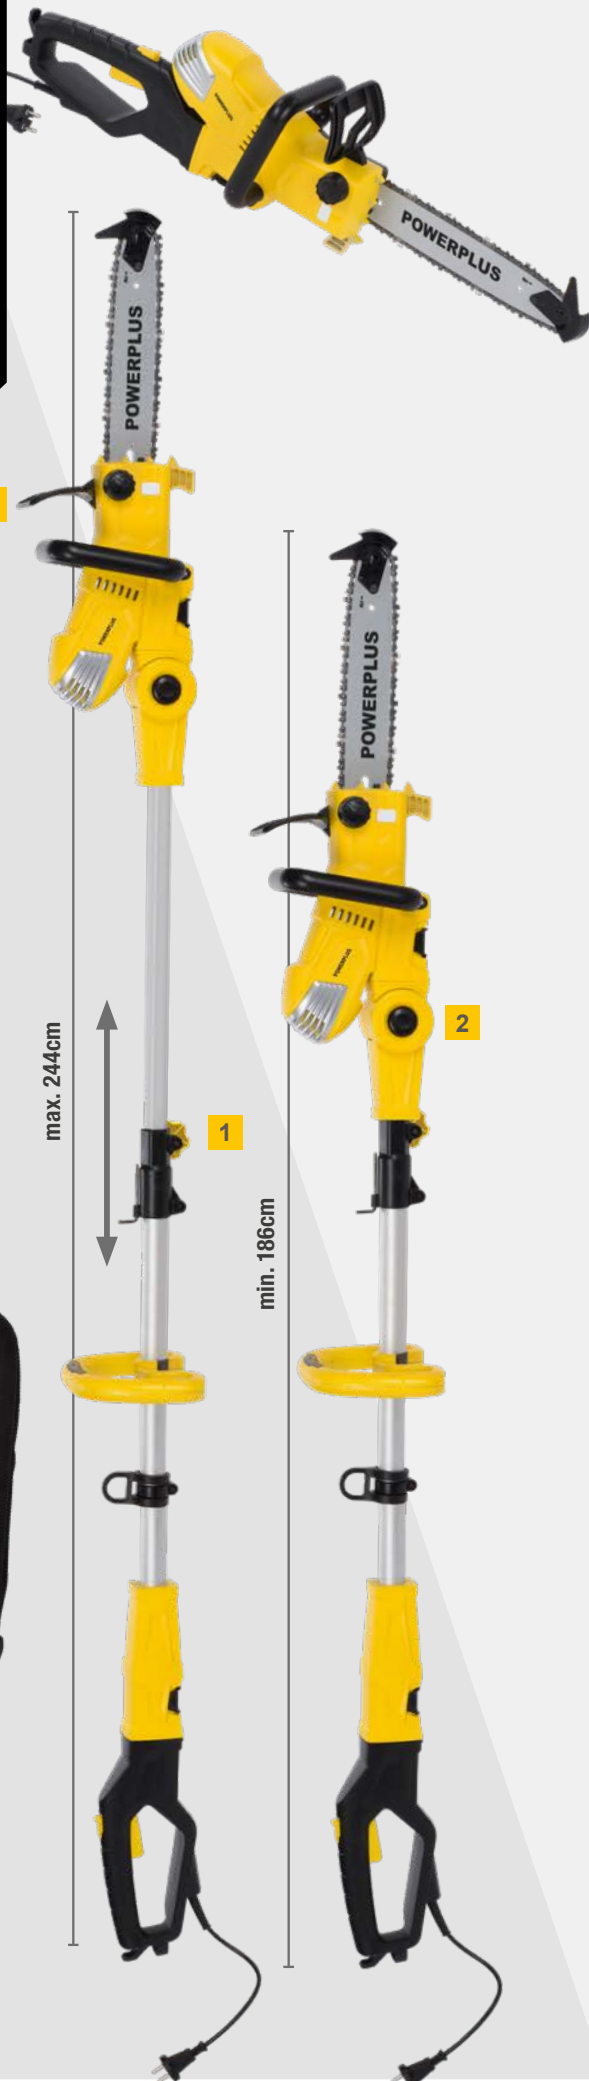

POWERPLUS
HIGH QUALITY TOOLS

POWXG1032

TELESCOPIC CHAINSAW

TELESCOPISCHE KETTINGZAAG
TRONÇONNEUSE TÉLÉSCOPIQUE
TELESKOP-KETTENSÄGE
MOTOSIERRA TELESCÓPICA

IMPORTANT FEATURES

900
WATT

9.5 m/s
CHAIN SPEED

300 mm
BAR SIZE

100 ml
OIL TANK

ADJUSTABLE HEAD

TELESCOPIC ALU SHAFT

AUTOBRAKE HAND GUARD

- 1 TELESCOPIC SHAFT**
TELESCOPISCHE SCHACHT // ARBRE TÉLÉSCOPIQUE
AUSZIEHBARER SCHACHT // EJE TELESCÓPICA
- 2 ADJUSTABLE ANGLE**
INSTELBARE HOEK // ANGLE RÉGLABLE // EINSTELLBAREM WINKEL // ÁNGULO AJUSTABLE
- 3 HAND GUARD**
HANDBESCHERMER // PROTÈGE MAIN // VORDERER HANDSCHUTZ // GUARDAMANOS
- 4 CHAIN OIL TANK**
KETTINGOLIETANK // RÉSERVOIR D'HUILE DE CHAÎNE
KETTENÖLTANK // TANQUE DE ACEITE DE CADENA
- 5 BAR TIP GUARD**
ZWAARDNEUSBESCHERMER // POTECTION DU NEZ DU GUIDE CHAÎNE
SCHUTZ FÜR SÄGEBLATTSPITZE // PROTECCIÓN DE LA PUNTA DE LA BARRA DE GUÍA
- 6 CARRYING BELT**
DRAAGRIEM // SANGLE // TRAGERIEMEN // CORREA DE TRANSPORTE

POWXG1032

TELESCOPIC CHAINSAW 900W | 300mm

This multifunctional chainsaw is suitable for pruning medium sized branches. It features a telescopic aluminium shaft that allows you to reach branches up to 2.44m off the ground in a fast and safe way. You can also use the chainsaw without the telescopic shaft. The POWXG1032 is light, compact and equipped with a premium quality chain and 300mm long guide bar.

Thanks to the pivoting head you can easily adjust the cutting direction for convenient and safe cutting. Next to the hand safety guard, this chainsaw also comes with an extra guide bar tip guard for low kickback and protection.